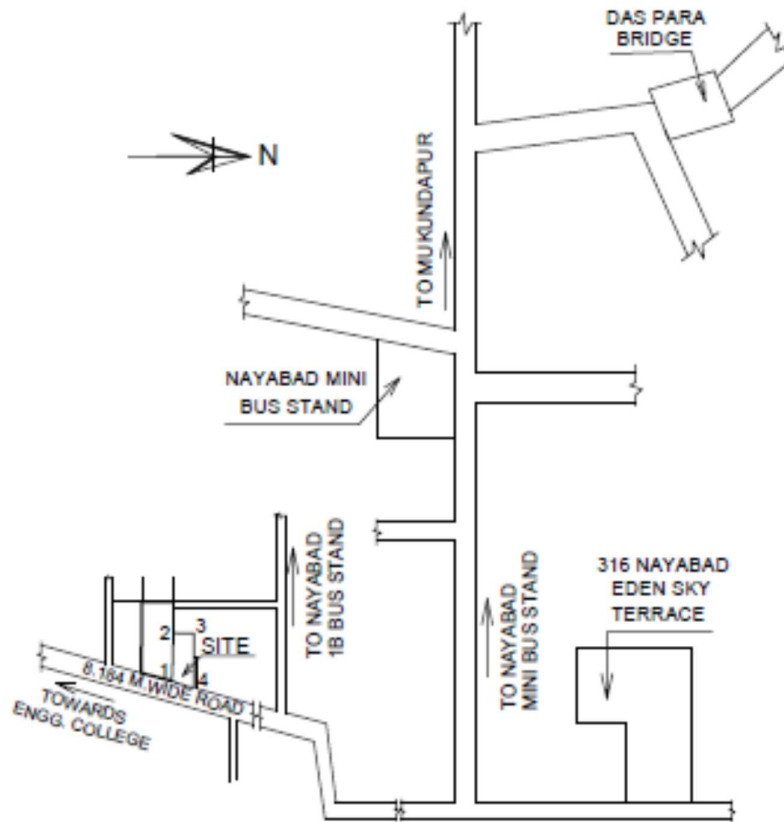

LOCATION PLAN OF K.M.C. PREMISES NO. 2651, NAYABAD,
 IN WARD NO.109, BOROUGH NO - XII, UNDER THE K.M.C.
 P.S. - PANCHASAYAR, IN MOUZA- NAYABAD, R.S. DAG
 NO.- 196, NO. 25, R.S. KHATIAN NO-129. L.R. KHATIAN NO. 2529.

P-1 LATITUDE : 22.480525 LONGITUDE : 88.415274	P-2 LATITUDE : 22.480563 LONGITUDE : 88.415281
P-3 LATITUDE : 22.480590 LONGITUDE : 88.415233	P-4 LATITUDE : 22.480549 LONGITUDE : 88.415266

LOCATION PLAN